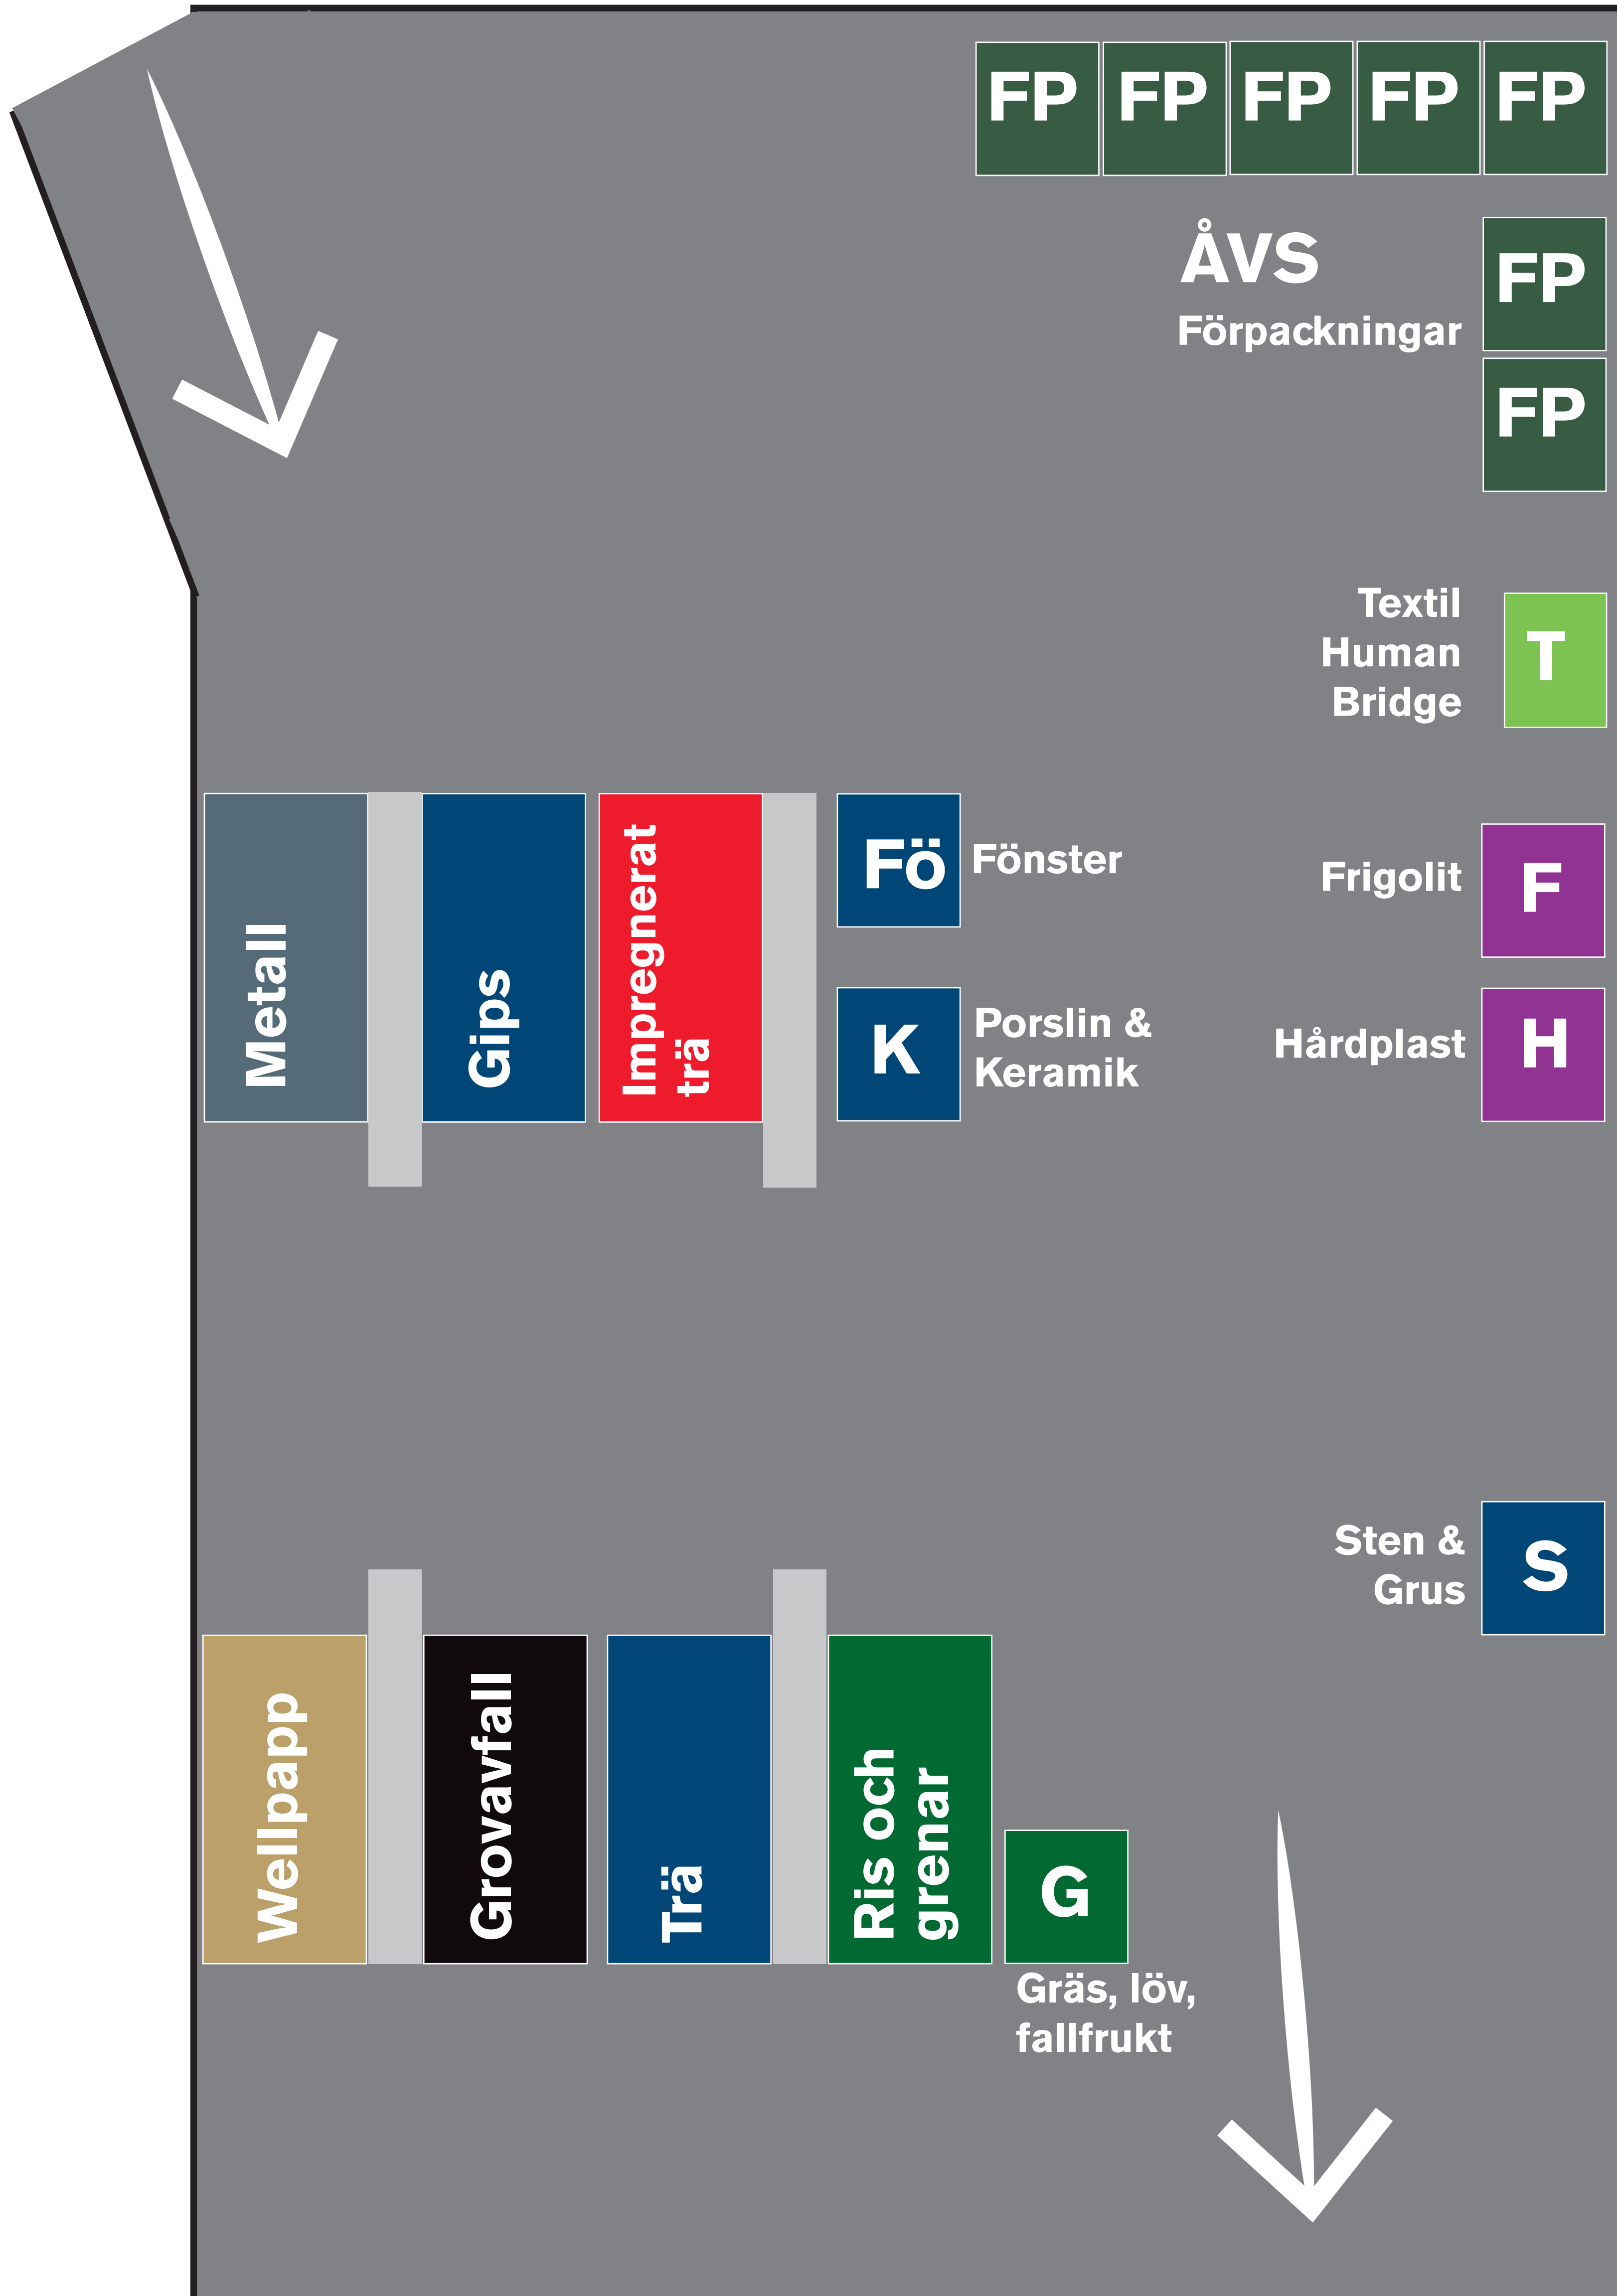

2024-03-21

Översikt Löt ÅVC

INFART

Det här kan du lämna på Löt Återvinningscentral

FRIGOLIT	FÖNSTER	GIPS
Vit frigolit	Dricksglas Duschvägg Glasskivor	Glasbord Spiegel Tavelram
		Gipsskiva Ren gips

GROVAVFALL	GRÄS & LÖV	HÅRDPLAST
ENERGI-ÅTERVINNING STOPPADE MÖBLER	FALLFRUKT	Plastback Plastdunk Plasthink
Byggplast Gummi Hjälms Resväska		Plastmöbel Plastkruka

TRÄ	WELLPAPP
Bräda Dörr Masonit Trämöbel Trägolvet	

UTFART